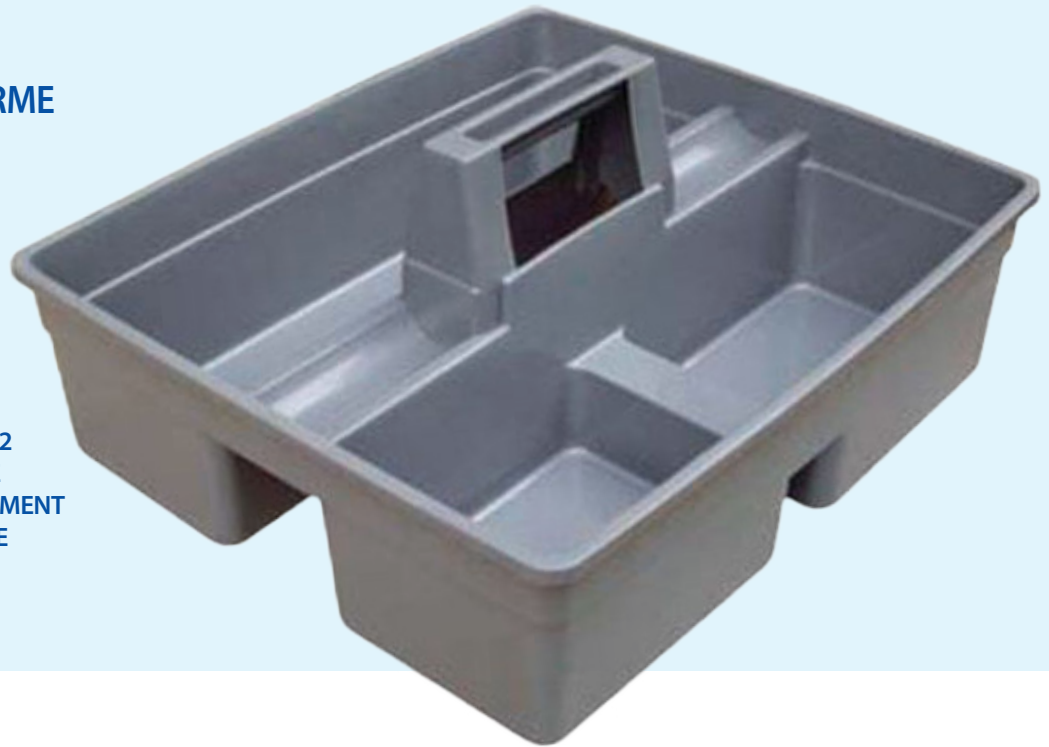

## BAC DE RANGEMENT DELUXE

Bac de rangement PERFORME deluxe gris.

Dimensions:  
16" x 10,75" x 6,75"

#441001  
BAC DE  
RANGEMENT  
DELUXE

Bac de rangement PERFORME deluxe gris.

Dimensions:  
15,25" x 13,25" x 6,75"

#441002  
BAC DE  
RANGEMENT  
DELUXE